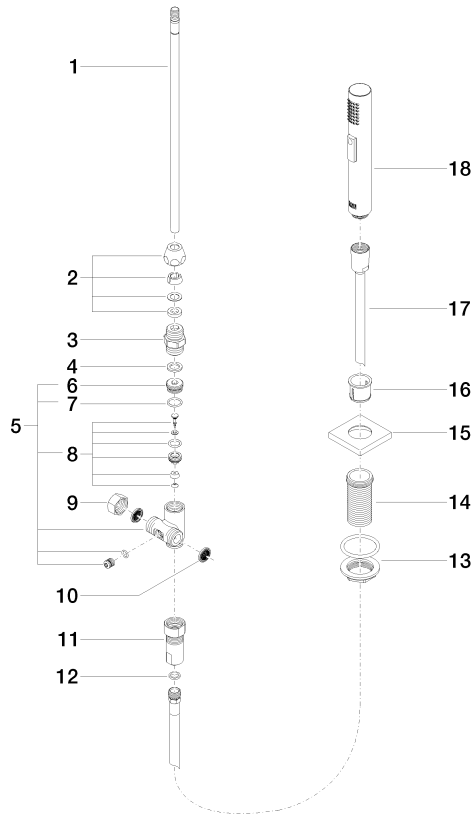

27 722 970

- avec rosace carrée
- jet douchette
- inverseur automatique sortie/douchette
- hauteur de robinetterie 189 mm
- diamètre de percement douchette à main 32 mm
- flexible de douchette tressé 1500 mm
- tête de douchette avec système anticalcaire
- sans plomb

Uniquement combinable avec 32800680, 32843680.

Avec sécurité anti-retour.

	Chrome	27 722 970-00
	Platine brossé	27 722 970-06
	Platine	27 722 970-08
	Laiton (Or 23cts)	27 722 970-09
	Dark Chrome	27 722 970-19
	Laiton brossé (Or 23cts)	27 722 970-28
	Champagne brossé (Or 22cts)	27 722 970-46
	Champagne (Or 22cts)	27 722 970-47
	Chrome brossé	27 722 970-93
	Dark Platinum brossé	27 722 970-99

27 722 970

mm [inches]

Diagramme de débit

Certificats

Belgaqua\_21-027- 27\_3. LGA\_29572. IAPMO\_6397. LGA\_38645.

27 722 970

Les pièces pour les autres finitions peuvent être trouvées ici : [Platine brossé](#)

## Liste des pièces de rechange

N°	Article Numéro	Désignation	Fréquence de montage	Délai de livraison
1	04 24 02 046 01-07	tuyau	1	10
2	90 23 30 040 00-00	joint américain	1	10
3	90 24 03 168 00 90	raccord à vis	1	2
4	90 14 20 002 00 90	joint	1	2
5	90 17 09 046 10 90	inverseur	1	2
6	09 24 04 112 10 90	raccord à vis	1	2
7	90 14 10 033 00 90	joint	1	2
8	90 21 10 031 10 90	inverseur	1	2
9	04 21 02 006 00 92	capuchon	1	2
10	09 23 01 039 90	tamis	2	2
11	90 24 03 241 00 90	raccord à vis	1	2
12	90 14 20 019 00 90	joint	1	2
13	04 23 10 032 46 90	set de fixation	1	2
14	09 30 01 090-07	douille	1	30
16	90 18 40 085 00 90	douille	1	2
17	90 30 02 062 00-00	flexible	1	2
18	04 12 11 158 00-00	douche	1	10